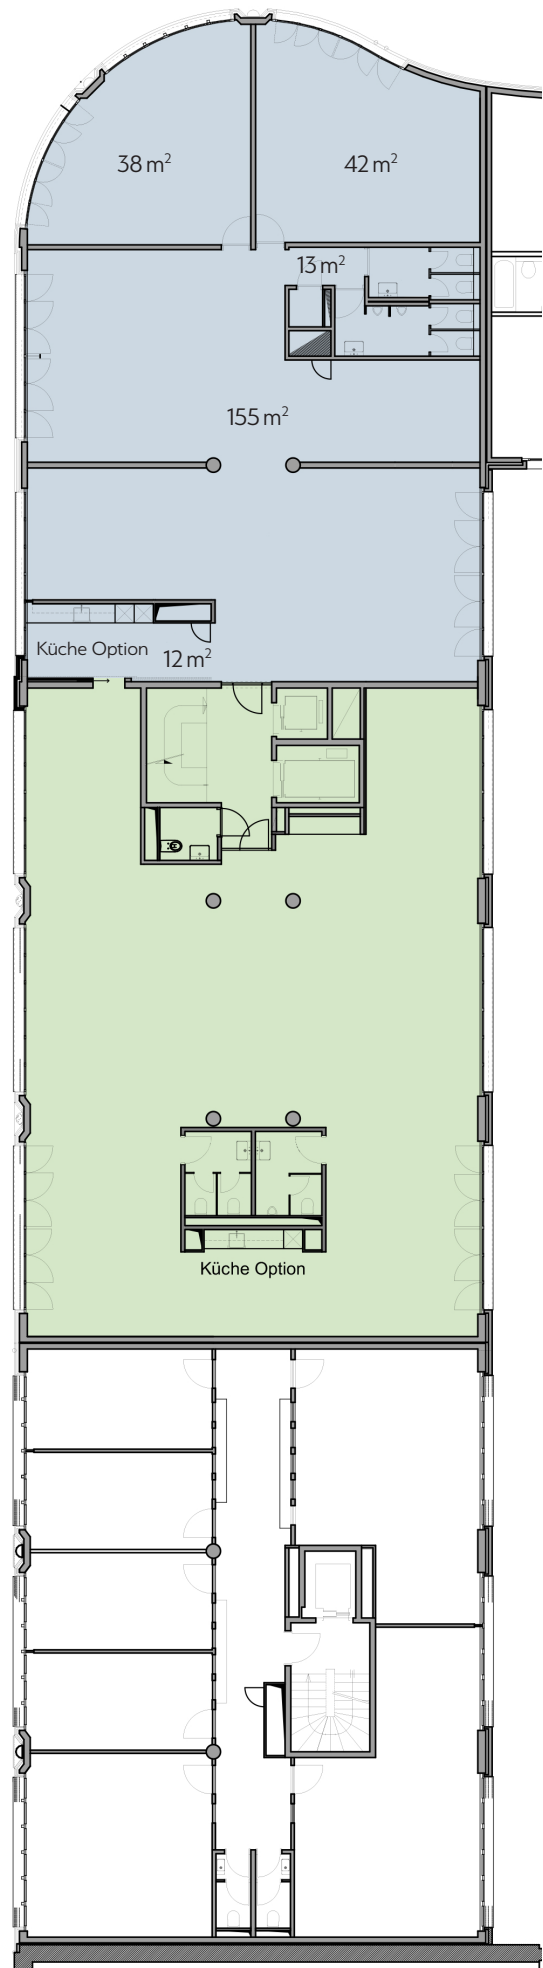

Exzellenta LEONHARD

Grundriss 1. OBERGESCHOSS

Fläche 1.1 ca. **260m²**

Fläche 1.2 vermietet

Küche Option

www.steinengraben18-22.ch

Änderungen und Abweichungen gegenüber den publizierten Angaben sowie dem Baubeschrieb bleiben ausdrücklich vorbehalten. Keine Haftung.

N
O
R
D
S
U
E
D

1:200