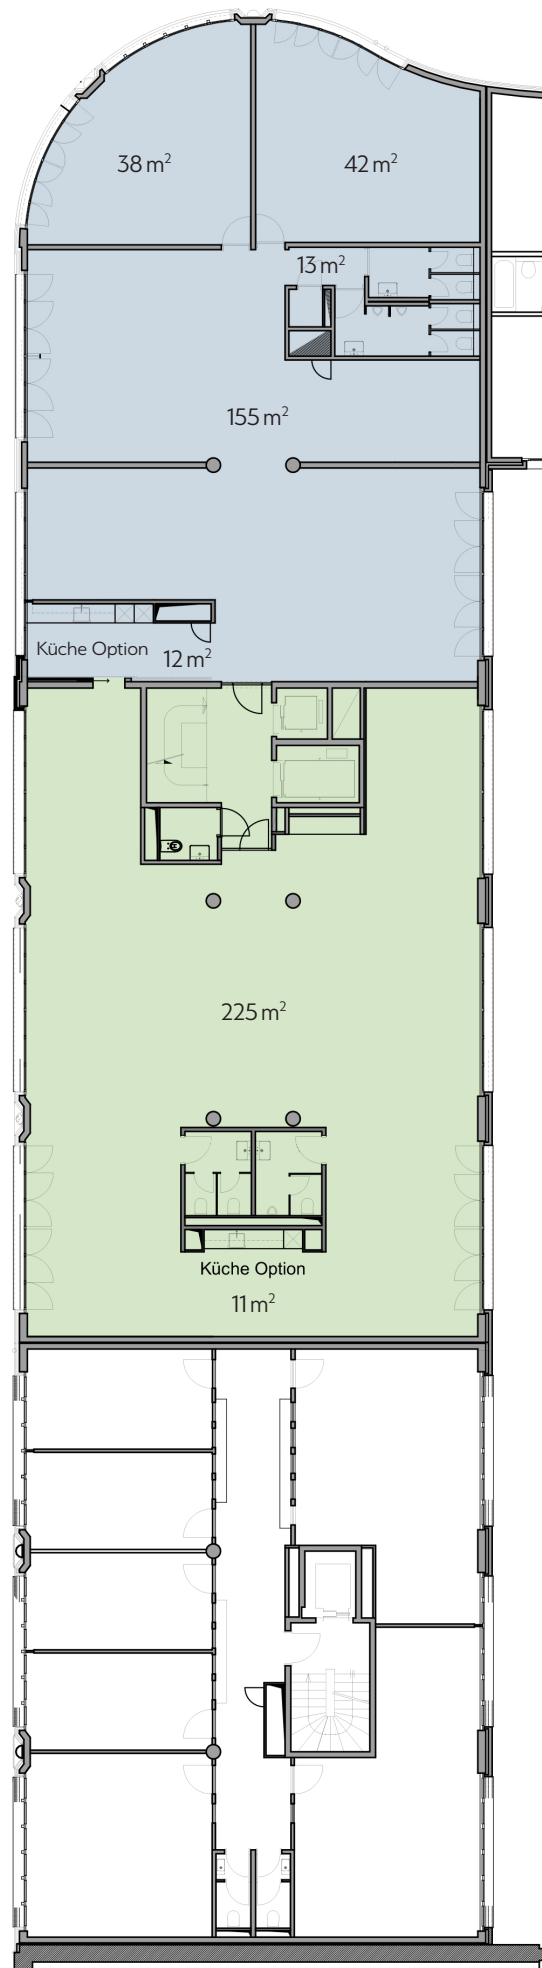

Exzellenta LEONHARD

Grundriss 1. OBERGESCHOSS

Fläche 1.1 ca. **260m²**

Fläche 1.2 ca. **250m²**

Fläche Total: ca. **510m²**

Küche Option

www.steinengraben18-22.ch

Änderungen und Abweichungen gegenüber den publizierten Angaben sowie dem Baubeschrieb bleiben ausdrücklich vorbehalten. Keine Haftung.